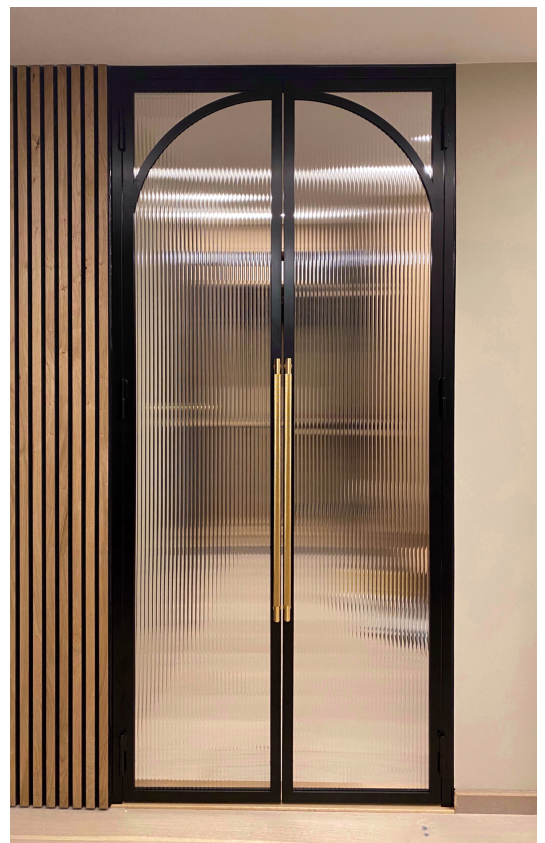

Hvis du ikke ser glasset du liker i katalogen, send oss et bilde av glassprøven du liker, så finner vi en match for deg.