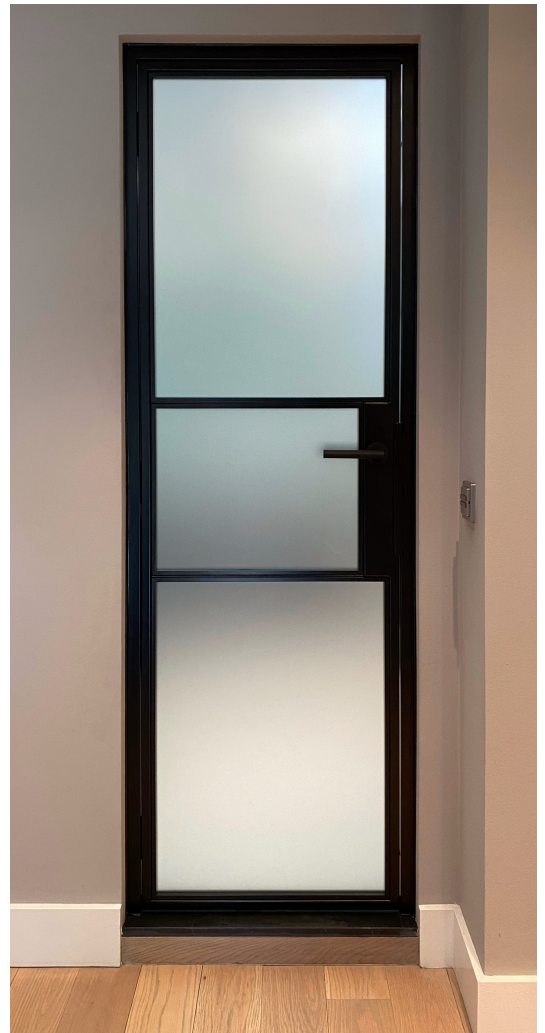

Rillet

Sandblåst rillet

KATALOG PÅ GLASS

Matt Hvit

Vision

Altdeutsch

Arena C

Waterfall

Hvis du ikke ser glasset du liker i katalogen, send oss et bilde av glassprøven du liker, så finner vi en match for deg.

KATALOG PÅ GLASS

Speil

Bronse speil

KATALOG PÅ GLASS

Master Soft

Screen

Diamante