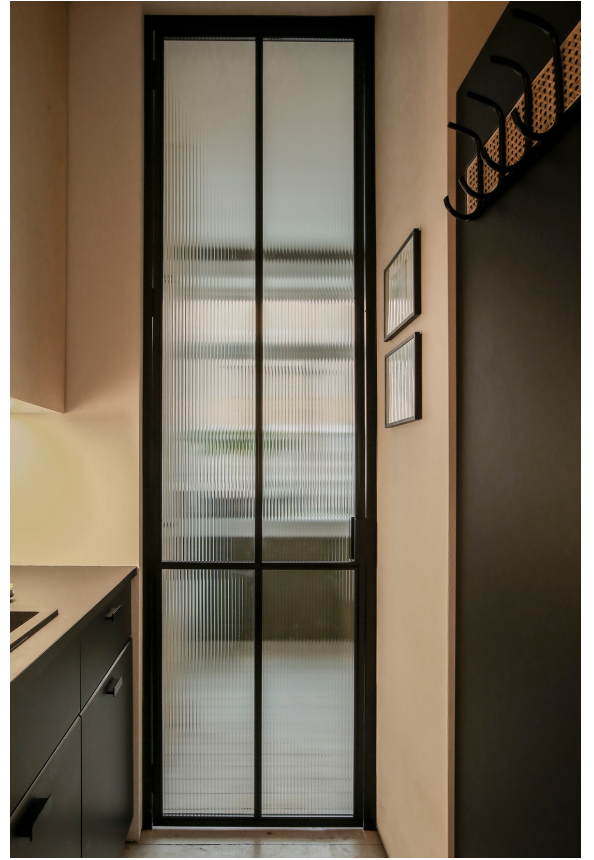

Rillet

Sandblåst rillet

KATALOG PÅ GLASS

Matt Hvit

Vision

Altdeutsch

Arena C

Waterfall