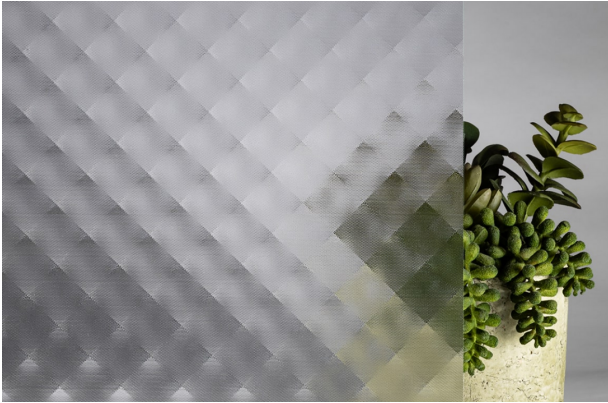

Rillet

Sandblåst rillet

KATALOG PÅ GLASS

Matt Hvit

Vision

Altdeutsch

Arena C

Waterfall

Hvis du ikke ser glasset du liker i katalogen, send oss et bilde av glassprøven du liker, så finner vi en match for deg.

KATALOG PÅ GLASS

Speil

Bronse speil

KATALOG PÅ GLASS

Master Soft

Screen

Diamante

Wired

Katedral Min

Katedral Max

KATALOG PÅ GLASS

FARGET GLASS

Dører med target glass er unike og vakre. Vare innsatser er laget av polymerglass og er opptil 80 ganger sterkere enn vanlig glass og praktisk talt uknuselig. Fadebestandige mineralpigmenter er varmet inn i vinduer og sikrer at fargen forblir lys.