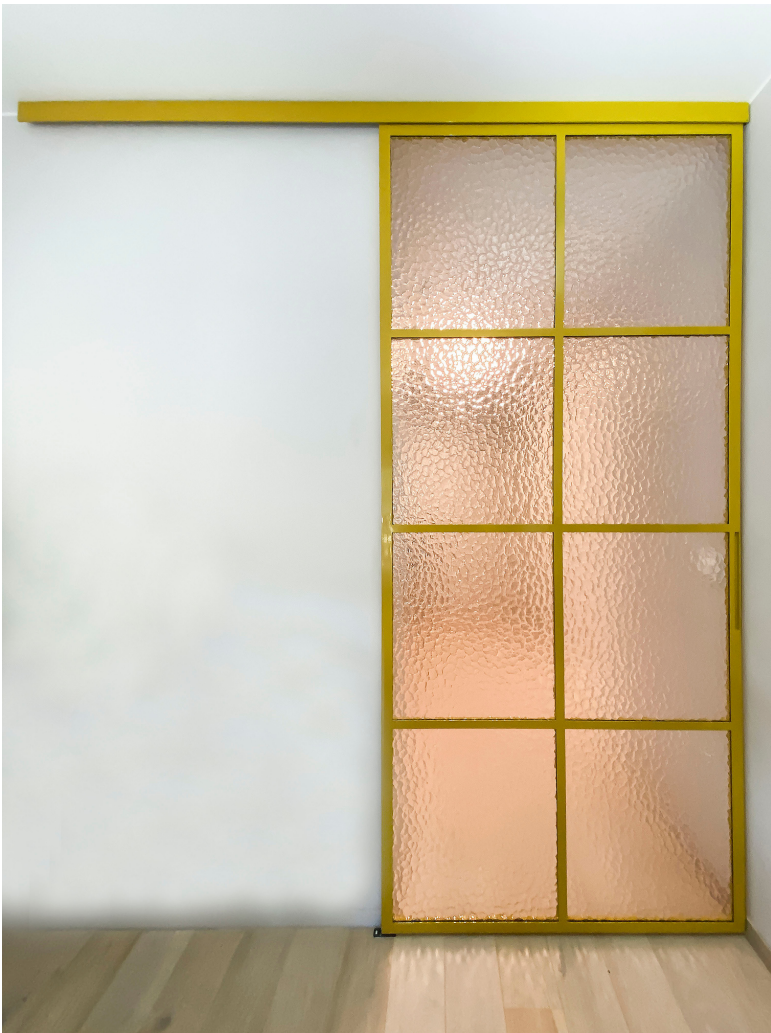

Rillet

Sandblåst rillet

KATALOG PÅ GLASS

Matt Hvit

Vision

Altdeutsch

Arena C

Waterfall

Hvis du ikke ser glasset du liker i katalogen, send oss et bilde av glassprøven du liker, så finner vi en match for deg.

KATALOG PÅ GLASS

Speil

Bronse speil

KATALOG PÅ GLASS

Master Soft

Screen

Diamante

Wired

Katedral Min

Katedral Max

KATALOG PÅ GLASS

FARGET GLASS

Dører med target glass er unike og vakre. Vare innsatser er laget av polymerglass og er opptil 80 ganger sterkere enn vanlig glass og praktisk talt uknuselig. Fadebestandige mineralpigmenter er varmet inn i vinduer og sikrer at fargen forblir lys.

KATALOG PÅ GLASS

SMART GLASS

Smart glass er en løsning som dekker alle behov og ønsker. Teknologien gjør det mulig å endre glasset fra klart til frostet bare ved å trykke på knappen. Ved hjelp av spesiell teknologi kan glasset øyeblikkelig mørkne eller lysne opp rommet med ett klikk.